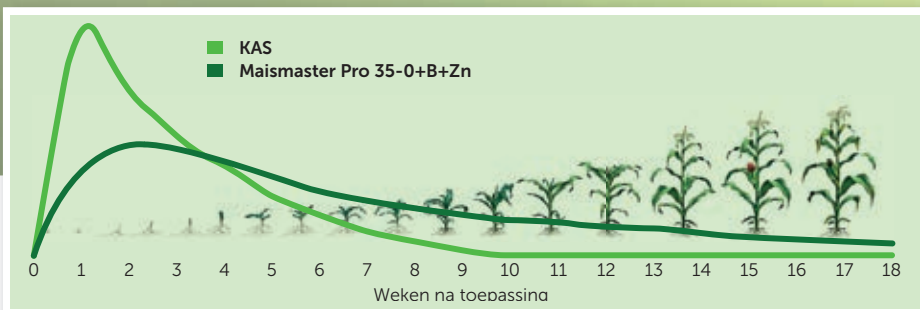

¹ Zonder derogatie kan er gekozen worden voor Maismaster met fosfaat.

² Sterk afhankelijk van slagen vanggewas.

³ Rijenbemesting met stikstof, zowel kunstmest als drijfmest, geeft een 1,25 maal betere werking dan toediening volvelds.

Maismaster Pro 35-0+B+Zn / Maismaster Pro 32-6+B+Zn

Maismaster Pro 35-0+B is een kunstmestkorrel geschikt voor rijenbemesting en bevat gecoate ureumkorrels. Deze stikstof komt vertraagd vrij wat resulteert in minder uitspoeling en vervluchtiging van nutriënten. Tweederde van de stikstof komt langzaam vrij en eenderde snel. Deze gecontroleerde afgifte is perfect afgestemd op de voedingsbehoefte van snijmaïs gedurende het groeiseizoen. Door de coating van de korrels kan een hogere N-gift in de rij worden gegeven. Vaak is een aanvullende breedwerpige N-gift niet meer nodig. De besparing van N-gift kan weer ten goede komen aan een andere teelt op het bedrijf.

Voordelen Maismaster Pro 35-0+B+Zn:

- Continu-voeding voor maïs gedurende 3 tot 4 maanden
- Extra breedwerpige N-gift niet meer nodig
- Minder verliezen door uitspoeling of vervluchtiging
- Ureum is de zachtste stikstofvorm
- Volledige meststof met zwavel en borium
- Positieve ervaringen vanuit onderzoek door CropSolutions
- Hoge giften tot 200 kg/ha in de rij is mogelijk
- Ook met fosfaat beschikbaar