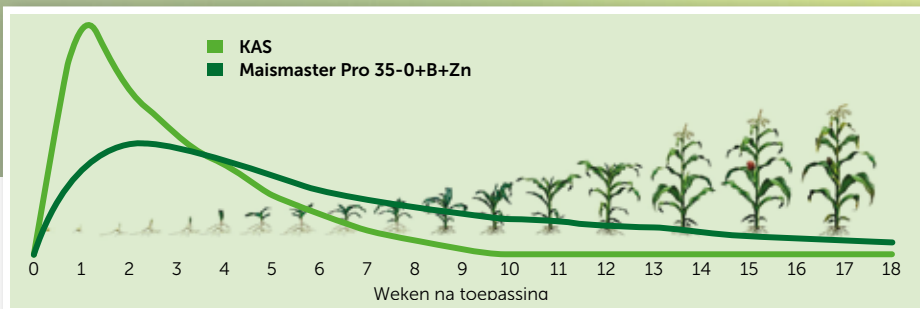

¹ Zonder derogatie kan er gekozen worden voor Maismaster met fosfaat.

² Sterk afhankelijk van slagen vanggewas.

³ Rijenbemesting met stikstof, zowel kunstmest als drijfmest, geeft een 1,25 maal betere werking dan toediening volvelds.

Maismaster Pro 35-0+B+Zn / Maismaster Pro 32-6+B+Zn

Maismaster Pro 35-0+B is een kunstmestkorrel geschikt voor rijenbemesting en bevat gecoate ureumkorrels. Deze stikstof komt vertraagd vrij wat resulteert in minder uitspoeling en vervluchtiging van nutriënten. Tweederde van de stikstof komt langzaam vrij en eenderde snel. Deze gecontroleerde afgifte is perfect afgestemd op de voedingsbehoefte van snijmaïs gedurende het groeiseizoen. Door de coating van de korrels kan een hogere N-gift in de rij worden gegeven. Vaak is een aanvullende breedwerpige N-gift niet meer nodig. De besparing van N-gift kan weer ten goede komen aan een andere teelt op het bedrijf.

Voordelen Maismaster Pro 35-0+B+Zn:

- Continu-voeding voor maïs gedurende 3 tot 4 maanden
- Extra breedwerpige N-gift niet meer nodig
- Minder verliezen door uitspoeling of vervluchtiging
- Ureum is de zachtste stikstofvorm
- Volledige meststof met zwavel en borium
- Positieve ervaringen vanuit onderzoek door CropSolutions
- Hoge giften tot 200 kg/ha in de rij is mogelijk
- Ook met fosfaat beschikbaar